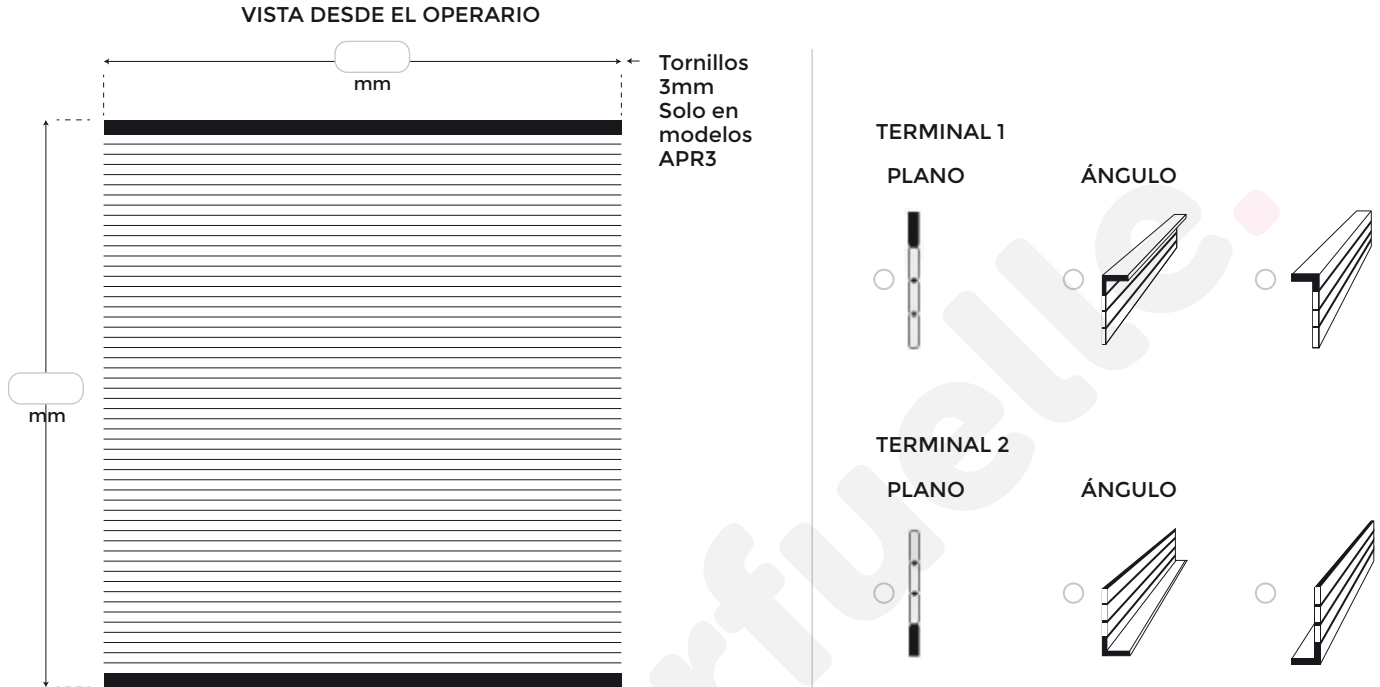

PRESUPUESTO

Persianas

Persiana

Ref. Cliente

Cantidad

Posición de trabajo

VERTICAL HORIZONTAL TRANSVERSAL/FRONTAL

Modelo

APR1 APR2 APR3 APR4

APR1: Persiana hueca remachada. No desmontable.

APR2: Persiana hueca remachada, estanca. No desmontable. Giro sólo hacia un lado.

APR3: Persiana hueca atornillada. Desmontable.

APR4: Persiana hueca fresada (con tornillo empotrados). Desmontable.